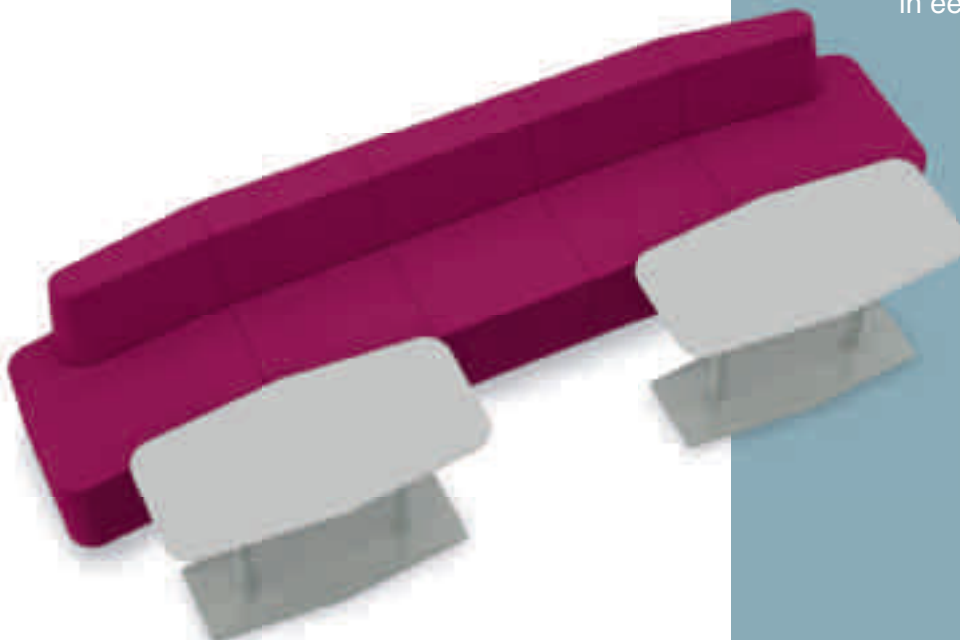

Einladend

Inviting / Convivial / Uitnodigend

Organic Link ist anpassungsfähig und taugt als Work-Café (mit hohem Tisch) als Bistro- oder mobiler Einzel- und Gruppenarbeitsplatz (kleiner Tisch). Organic Link folgt dem selben ganzheitlichen Ausstattungsanspruch wie Viasits Organic Office. Für flexible, identitätsstiftende Bürumgebungen aus einem Guss.

Organic Link is adaptable and versatile. It can be used as a “work café” with high table or as a mobile worker booth or group workplace with a small table. Organic Link follows the same holistic approach to furnishings as Viasit’s Organic Office creating flexible office environments with identity.

Organic Link s’adapte à toutes les situations : la petite table sur pied convient au travail individuel ou en petit comité, la table de plus grand format est idéale pour un espace de travail collectif ; il est également possible de lui associer la table d’appoint d’Organic Office. Dans le même esprit de flexibilité et de modularité les deux collections de Viasit se complètent et s’associent parfaitement.

Organic Link is zowel als concentratie-werkplek, vergaderwerkplek en informele werkplek inzetbaar. De vormgeving sluit goed aan op het modulaire Organic Office programma, voor een flexibele inrichting in een hedendaagse werkomgeving.