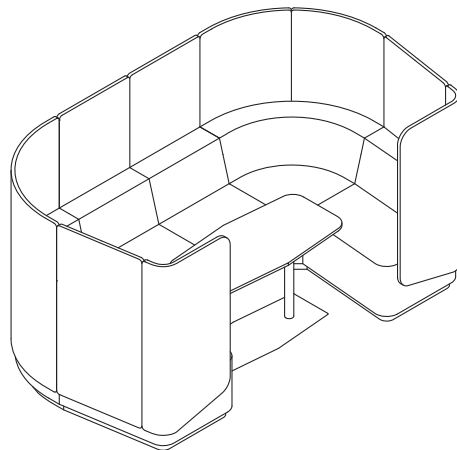

Elektroboard
Smart connection module
Boîtier électronique
Elektrische board