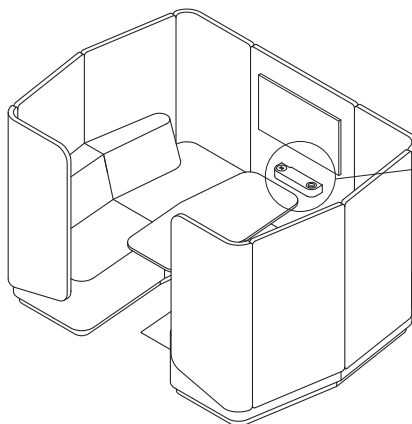

Elektroboard
Smart connection module
Boîtier électronique
Elektrische board