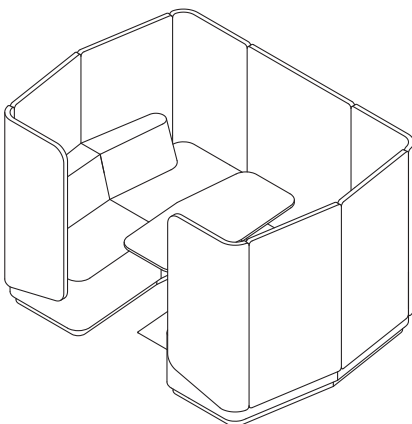

Elektroboard
Smart connection module
Boîtier électronique
Elektrische board